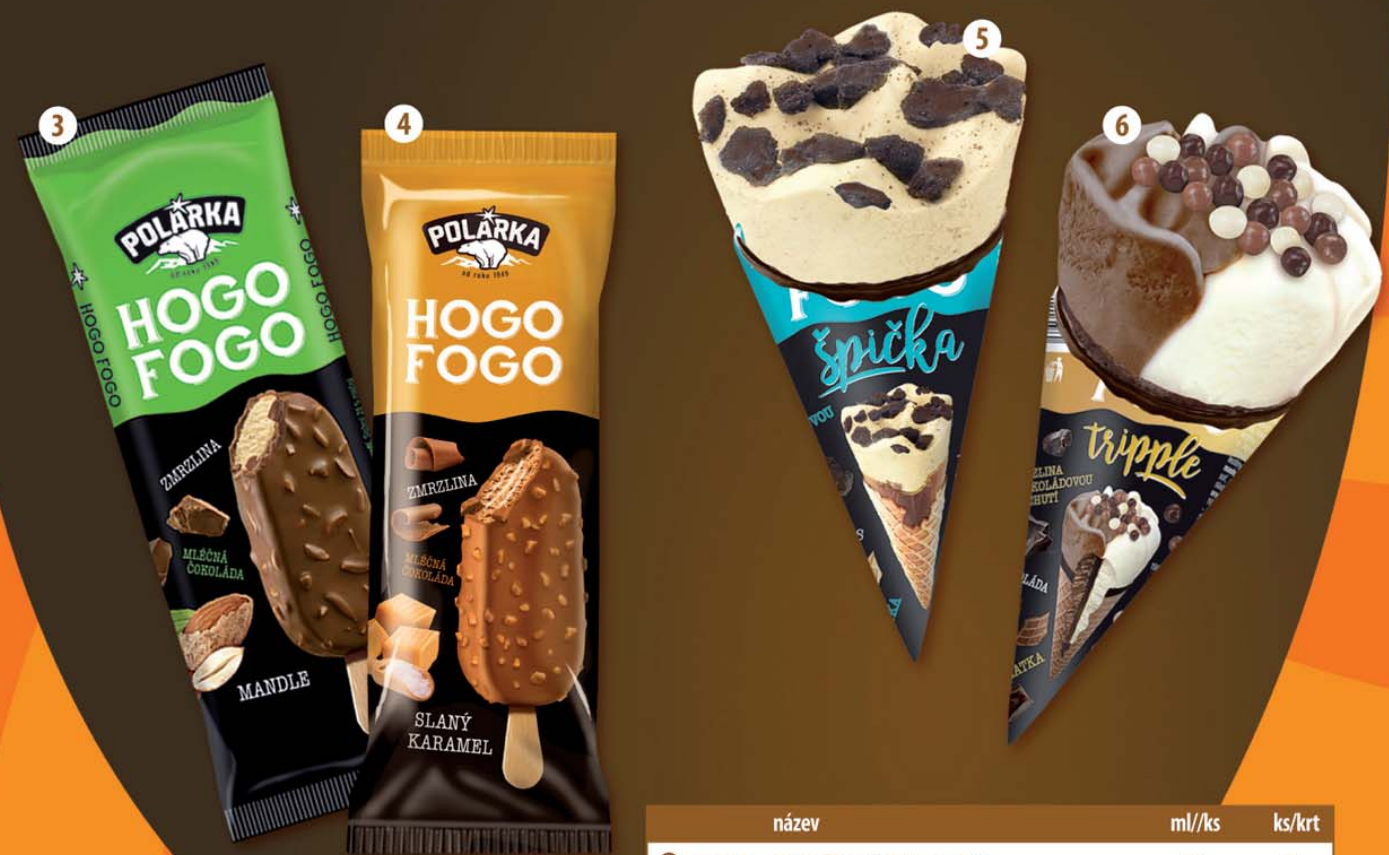

název	ml/ks	ks/krt
1	64660 Hogo Fogo tripple malina	88	24
2	64661 Hogo Fogo tripple karamel	88	24
3	64728 Hogo Fogo mandle	100	30
4	64711 Hogo fogo slaný karamel	100	30
5	64725 Hogo Fogo špička kornout s cookies	90	30
6	64726 Hogo Fogo špička kornout čokoláda	120	24